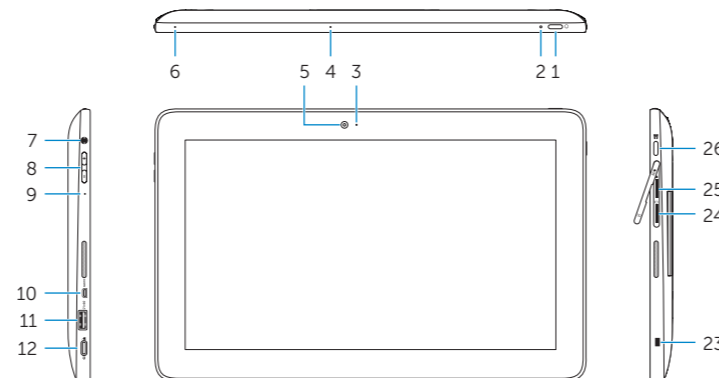

Features

Funktioner | Ominaisuudet | Funksjoner | Funktionen

1. Power button
2. Power and battery-charge status light
3. Camera-status light
4. Microphone
5. Front camera
6. Microphone
7. Headset port
8. Volume-control buttons (2)
9. Microphone
10. Micro-HDMI port
11. USB 3.0 port
12. USB 3.0 and power-adaptor port (USB-C)
13. Microphone
14. NFC-sensor area (Latitude 5175 only)

1. Tænd/sluk-knap
2. Statusindikator for strøm og batterioplading
3. Kamerastatusindikator
4. Højre mikrofon
5. Frontkamera
6. Venstre mikrofon
7. Headset-port
8. Volumenkontrolknapper (2)
9. Mikrofon
10. Micro-HDMI-port
11. USB 3.0-port
12. USB 3.0- og strømadapterport (USB-C)
13. Mikrofon
14. NFC-sensorområde (Kun Latitude 5175)

15. Fingerprint reader (Latitude 5179 only)
16. Smart-card reader (Latitude 5179 only)
17. Docking connector
18. Docking pins (2)
19. Docking slots (2)
20. Service Tag label
21. NFC-sensor area (Latitude 5179 only)
22. Rear camera
23. Security-cable slot
24. Micro-SIM card slot
25. MicroSD-card slot
26. Windows button

15. Fingeraftrykklæser (Kun Latitude 5179)
16. Chipkortlæser (Kun Latitude 5179)
17. Docking-konnektor
18. Docking-ben (2)
19. Docking-slots (2)
20. Servicemærke
21. NFC-sensorområde (Kun Latitude 5179)
22. Bagerste kamera
23. Sikkerhedskabelslot
24. Micro-SIM-kortslot
25. Micro-SD-kortslot
26. Windowsknapp

1. Virtapainike
2. Virran ja akun latauksen tilan merkkivalo
3. Kameran tilan merkkivalo
4. Oikea mikrofoni
5. Etukamera
6. Vasen mikrofoni
7. Kuulokeliitäntä
8. Äänenvoimakkuuspainikkeet (2)
9. Mikrofoni
10. Mikro-HDMI-portti
11. USB 3.0 -portti
12. USB 3.0 ja verkkolaitteportti (USB-C)
13. Mikrofoni
14. NFC-anturialue (vain Latitude 5175)
15. Sormenjäljenlukina (vain Latitude 5179)
16. Älykortinlukija (vain Latitude 5179)

1. Strømknapp
2. Statuslys til strøm og batterilading
3. Statuslys for kamera
4. Høyre mikrofon
5. Kamera foran
6. Venstre mikrofon
7. Hodetelefonport
8. Volumknapper (2)
9. Mikrofon
10. Micro-HDMI-port
11. USB 3.0-port
12. USB 3.0 og strømadapterport (USB-C)
13. Mikrofon
14. NFC-sensorområde (kun Latitude 5175)

17. Telakointiliitäntä
18. Telakointinastat (2)
19. Telakointipaikat (2)
20. Huoltomerkkitarra
21. NFC-anturialue (vain Latitude 5179)
22. Takakamera
23. Suojakaapelin paikka
24. Mikro-SIM-korttipaikka
25. MicroSD-korttipaikka
26. Windows-painike

15. Fingeravtrykksleser (kun Latitude 5179)
16. Smartkortleser (kun Latitude 5179)
17. Forankringsport
18. Dokkingtapper (2)
19. Dokkingspor (2)
20. Servicemerke
21. NFC-sensorområde (kun Latitude 5179)
22. Bakre kamera
23. Spor for sikkerhetskabel
24. Spor for micro SIM-kort
25. Spor for MicroSD-kort
26. Windows-knapp