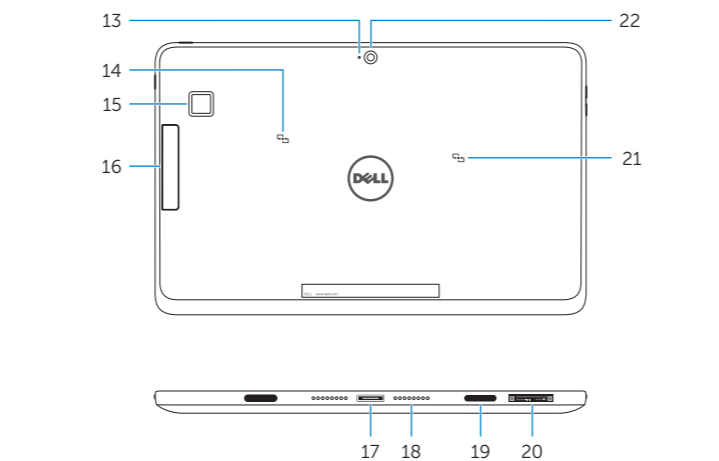

Features

Funktioner | Ominaisuudet | Funksjoner | Funktionen

1. Power button
2. Power and battery-charge status light
3. Camera-status light
4. Microphone
5. Front camera
6. Microphone
7. Headset port
8. Volume-control buttons (2)
9. Microphone
10. Micro-HDMI port
11. USB 3.0 port
12. USB 3.0 and power-adaptor port (USB-C)
13. Microphone
14. NFC-sensor area (Latitude 5175 only)

1. Tænd/sluk-knap
2. Statusindikator for strøm og batterioplading
3. Kamerastatusindikator
4. Højre mikrofon
5. Frontkamera
6. Venstre mikrofon
7. Headset-port
8. Volumenkontrolknapper (2)
9. Mikrofon
10. Micro-HDMI-port
11. USB 3.0-port
12. USB 3.0- og strømadapterport (USB-C)
13. Mikrofon
14. NFC-sensorområde (Kun Latitude 5175)

15. Fingerprint reader (Latitude 5179 only)
16. Smart-card reader (Latitude 5179 only)
17. Docking connector
18. Docking pins (2)
19. Docking slots (2)
20. Service Tag label
21. NFC-sensor area (Latitude 5179 only)
22. Rear camera
23. Security-cable slot
24. Micro-SIM card slot
25. MicroSD-card slot
26. Windows button

15. Fingeraftrykklæser (Kun Latitude 5179)
16. Chipkortlæser (Kun Latitude 5179)
17. Docking-konnektor
18. Docking-ben (2)
19. Docking-slots (2)
20. Servicemærke
21. NFC-sensorområde (Kun Latitude 5179)
22. Bagerste kamera
23. Sikkerhedskabelslot
24. Micro-SIM-kortslot
25. Micro-SD-kortslot
26. Windowsknapp

1. Virtapainike
2. Virran ja akun latauksen tilan merkkivalo
3. Kameran tilan merkkivalo
4. Oikea mikrofoni
5. Etukamera
6. Vasen mikrofoni
7. Kuulokeliitäntä
8. Äänenvoimakkuuspainikkeet (2)
9. Mikrofoni
10. Mikro-HDMI-portti
11. USB 3.0 -portti
12. USB 3.0 ja verkkolaitteportti (USB-C)
13. Mikrofoni
14. NFC-anturialue (vain Latitude 5175)
15. Sormenjäljenlukina (vain Latitude 5179)
16. Älykortinlukija (vain Latitude 5179)

1. Strømknapp
2. Statuslys til strøm og batterilading
3. Statuslys for kamera
4. Høyre mikrofon
5. Kamera foran
6. Venstre mikrofon
7. Hodetelefonport
8. Volumknapper (2)
9. Mikrofon
10. Micro-HDMI-port
11. USB 3.0-port
12. USB 3.0 og strømadapterport (USB-C)
13. Mikrofon
14. NFC-sensorområde (kun Latitude 5175)

17. Telakointiliitäntä
18. Telakointinastat (2)
19. Telakointipaikat (2)
20. Huoltomerkkitarra
21. NFC-anturialue (vain Latitude 5179)
22. Takakamera
23. Suojakaapelin paikka
24. Mikro-SIM-korttipaikka
25. MicroSD-korttipaikka
26. Windows-painike

15. Fingeravtrykksleser (kun Latitude 5179)
16. Smartkortleser (kun Latitude 5179)
17. Forankringsport
18. Dokkingtapper (2)
19. Dokkingspor (2)
20. Servicemerke
21. NFC-sensorområde (kun Latitude 5179)
22. Bakre kamera
23. Spor for sikkerhetskabel
24. Spor for micro SIM-kort
25. Spor for MicroSD-kort
26. Windows-knapp