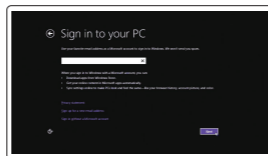

### 2 Finish Windows setup

Utfør Windows Installation | Suorita Windows-asennus loppuun  
Fullfør oppsett av Windows | Slutför Windows-inställningen

#### Connect to your network

Opret forbindelse til netværket  
Muodosta verkkoyhteys  
Koble deg til nettverket ditt  
Anslut till ditt nätverk

- NOTE:** If you are connecting to a secured wireless network, enter the password for the wireless network access when prompted.
- BEMÆRK:** Hvis du tilslutter til et sikret trådløst netværk, indtast adgangskoden til det trådløse netværk når du bliver bedt om det.
- HUOMAUTUS:** Jos muodostat yhteyttä suojattuun langattomaan verkkoon, anna langattoman verkon salasana kun sitä pyydetään.
- MERK:** Angi passwordet for å få tilgang til det trådløse nettverket når du blir bedt om det for å få kobles til det sikrede trådløse nettverket.
- ANMÄRKNING:** Ange lösenordet för åtkomst till det trådlösa nätverket när du blir ombedd om du ansluter till ett skyddat trådlöst nätverk.